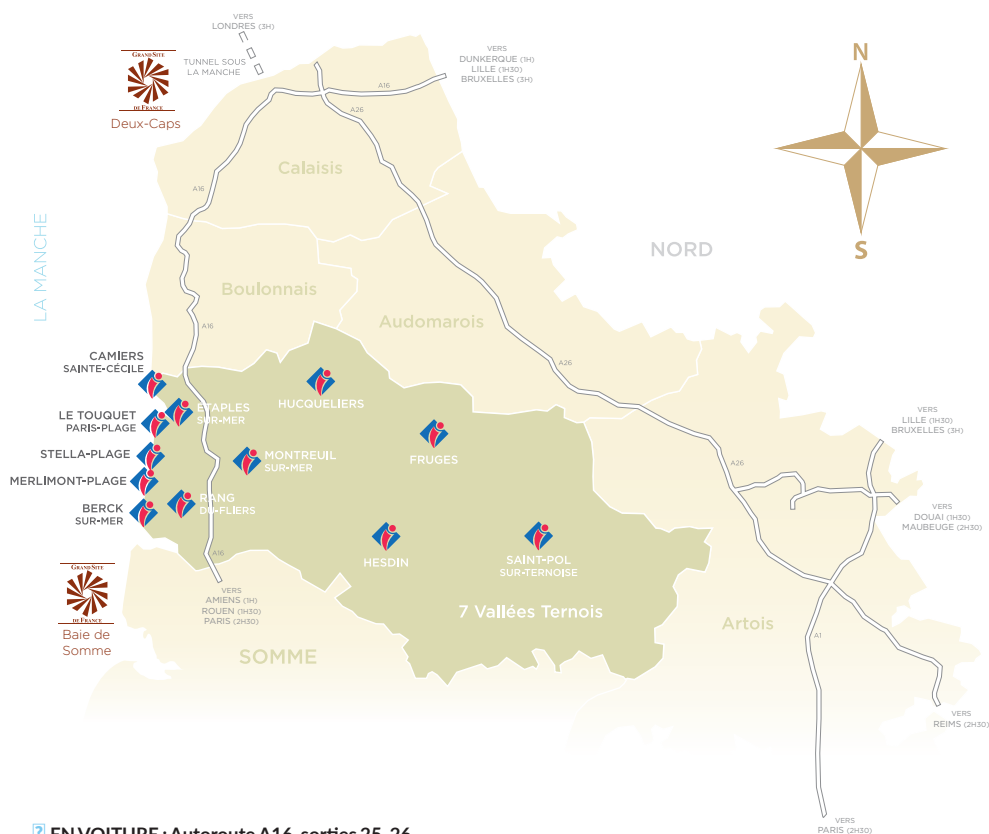

TRESOR PUBLIC

Traesury - Schatkist

Hôtel des Impôts
2 Grand rue | Fruges
Tél. +33(0)3 21 04 43 62

VENIR EN CÔTE D'OPALE

EN VOITURE : Autoroute A16, sorties 25, 26

EN TRAIN :

☞ Ligne ferroviaire Lille - Calais - Boulogne - Amiens - Paris (arrêt en gares de Rang-du-Fliers/Verthon/Berck-sur-mer, d'Étaples/Le Touquet ou de Dannes/Camiers)